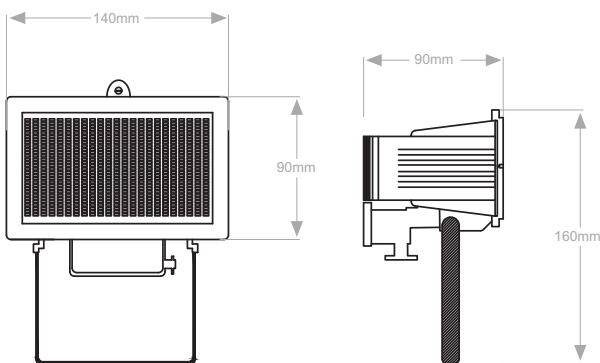

LED Flood Light

15watt

مزایای محصول

- بهینه سازی چشم گیر مصرف برق
- سرعت نصب و آسودگی در راه اندازی
- کاهش هزینه های تعمیر و نگهداری به سبب طول عمر بالا
- حذف اشعه مضر مادون قرمز و امواج فرا بنفش
- قابل استفاده در مکان های مرطوب
- مناسب جهت روشنایی و نورپردازی پل ها، تابلو های فروشگاه ها، بیلبوردهای تبلیغاتی و نورپردازی فضای سبز و ...
- امکان چرخش محصول حول پایه نصب به میزان ۴۵ درجه جهت سهولت در نورپردازی
- دارای گارانتی ۳۰ ماهه آریا ترانور

مدل محصول	توان مصرفی	شار نوری	بهره نوری	ولتاژ ورودی	جریان مصرفی	میزان THD	میزان PF	شاخص نمود رنگی (CRI)	دمای کارکرد	زاویه تابش	وزن محصول	درجه حفاظت
Ps100	15watt	1500Lm	100Lm/w	220V	70mA	> 12	> 0.98	> 70	-5C° ~70C°	120°	565gr	IP65