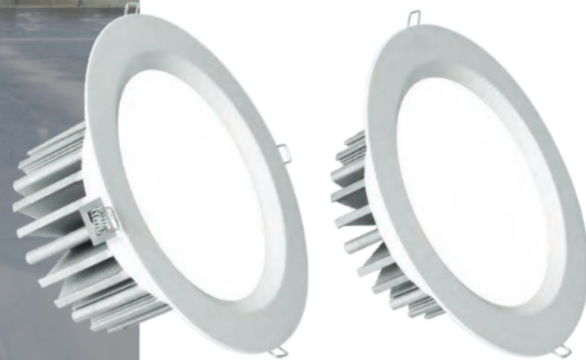

# LED Downlight

Ø20 cm 30watt/50watt

## مزایای محصول

- کاهش مصرف برق
- کاهش هزینه های تعمیر و نگهداری به سبب طول عمر بالا
- بدون اشعه مضر مادون قرمز و امواج فرا بنفش
- مناسب جهت استفاده در فضاهای مدرن اداری تجاری
- جایگزین مناسب برای چراغ های قدیمی متال هالید
- پخش متقارن و یکنواخت نور
- گارانتی ۲۴ ماهه آریا ترانور