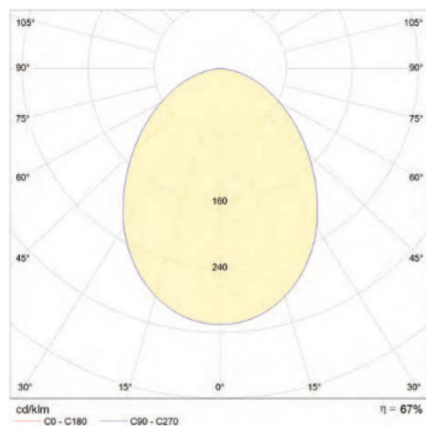

# LED Downlight

Ø20 cm 30watt/50watt

مدل محصول	توان مصرفی	شار نوری	بهره نوری	ولتاژ ورودی	جریان مصرفی	میزان THD	میزان PF	شاخص نمود رنگی (CRI)	دمای کارکرد	زاویه تابش	وزن محصول
Downlight 30	30watt	2700Lm	90Lm/w	220V	150mA	≤ 60	≈ 0.9	> 80	-5C°~40C°	120°	600gr
Downlight 50	50watt	4500Lm	90Lm/w	220V	250mA	≤ 60	≈ 0.9	> 80	-5C°~40C°	120°	1000gr