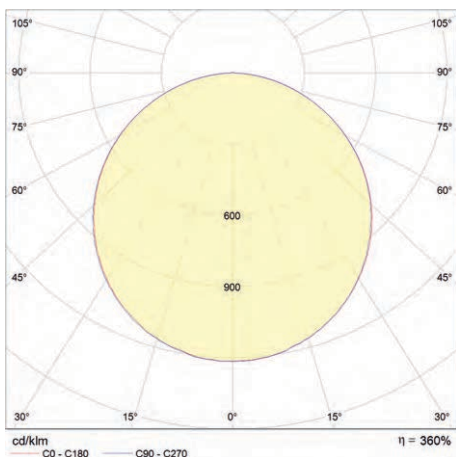

LED Panel 30x30 24watt

مزایای محصول

- کاهش مصرف برق
- ظاهری زیبا و چشم نواز
- سرعت نصب و آسودگی در راه اندازی (روکار)
- بدون اشعه مضر مادون قرمز و امواج فرا بنفش
- کاهش هزینه های تعمیر و نگهداری به سبب طول عمر بالا
- مناسب جهت فضاهای اداری و تجاری
- وزن بسیار پائین محصول به سبب طراحی مهندسی و منحصر به فرد
- پخش متقارن و یکنواخت نور
- دارای گارانتی ۳۶ ماهه آریا ترانور

مدل محصول	توان مصرفی	شار نوری	بهره نوری	ولتاژ ورودی	جریان مصرفی	میزان THD	میزان PF	شاخص نمود رنگی (CRI)	دمای کارکرد	زاویه تابش	وزن محصول
Panel 24	24watt	2400Lm	100Lm/w	220V	200mA	-	0.5	> 80	-5C° ~ 40C°	110°	1100gr