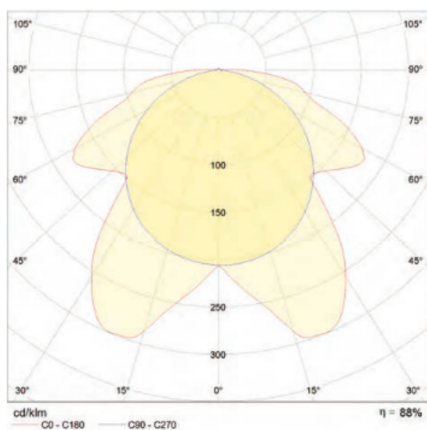

LED Silver Light 40cm/60cm/120cm

مزایای محصول

- کاهش مصرف برق
- نصب سریع و آسان با گیره مخصوص
- کاهش هزینه های تعمیر و نگهداری به سبب طول عمر بالا
- مناسب برای استفاده در سرویس بهداشتی، بالای آینه، زیر کابینت و ...
- بدنه آلومینیومی
- گارانتی ۲۴ ماهه آریا ترانور

مدل محصول	توان مصرفی	شار نوری	بهره نوری	ولتاژ ورودی	جریان مصرفی	میزان THD	میزان PF	شاخص نمود رنگی (CRI)	دمای کارکرد	زاویه تابش	وزن محصول
Silver 40	14watt	1200Lm	90Lm/w	220V	70mA	≤ 60	≈ 0.9	> 80	-5C°~40C°	120°	400gr
Silver 60	18watt	1600Lm	90Lm/w	220V	90mA	≤ 60	≈ 0.9	> 80	-5C°~40C°	120°	600gr
Silver 120	36watt	3200Lm	90Lm/w	220V	180mA	≤ 60	≈ 0.9	> 80	-5C°~40C°	120°	1200gr